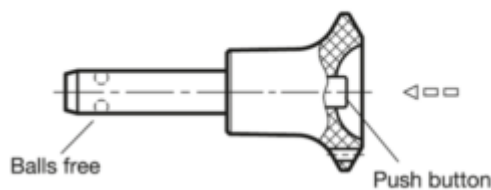

Varenummer: 201135545
 Beskrivelse: E+G
 Kuglepallås GN 113.5-5-45

Mål

Bore for key ring
(ball chain)

Application example

Ball chain GN 111

d1 0.04/-0.08	= 5
d2	= 5.5
d3	= 30
d4	= 16
l1 +0.6	= 45
l2 ±1	= 6
l3 -0.2	= 26
Spændkraft (N)	= 14