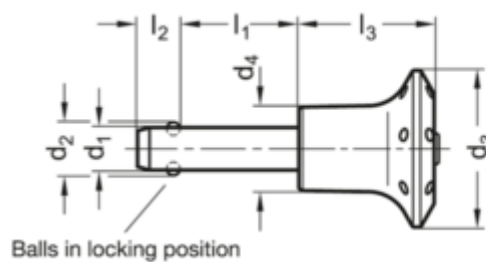

Varenummer: 201135545
 Beskrivelse: E+G
 Kuglepallås GN 113.5-5-45

Mål

Bore for key ring
(ball chain)

Application example

Ball chain GN 111

d1 0.04/-0.08	= 5
d2	= 5.5
d3	= 30
d4	= 16
l1 +0.6	= 45
l2 ±1	= 6
l3 -0.2	= 26
Spændkraft (N)	= 14